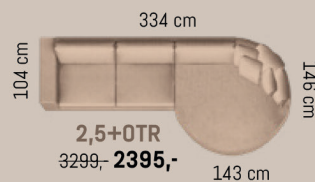

Stel zelf jouw bank samen

Bekijk alle modellen →

Fauteuils

Fauteuil
1299,- **995,-**

Loveseat
1499,- **1095,-**

Sofa's

2 zits
1699,- **1295,-**

2,5 zits
1699,- **1395,-**

3 zits
1999,- **1495,-**

Loungebanken

Hoekbanken

Hockers

Hockers vierkant

50 x 50 cm **329,-**
80 x 80 cm **409,-**

Hockers rechthoek

90 x 60 cm **409,-**
100 x 70 cm **429,-**

Hockers half rond

RS 74 x 37 cm **365,-**
RM 89 x 44 cm **395,-**
RL 105 x 52 cm **425,-**

Zitdiepte: 63 cm
Zithoogte: 49 cm
Leuning breedte: 31 cm
Leuning hoogte: 74 cm

Loop binnen bij een UrbanSofa Brandstore bij jou in de buurt. Onze interieurexperts staan klaar met persoonlijk advies.