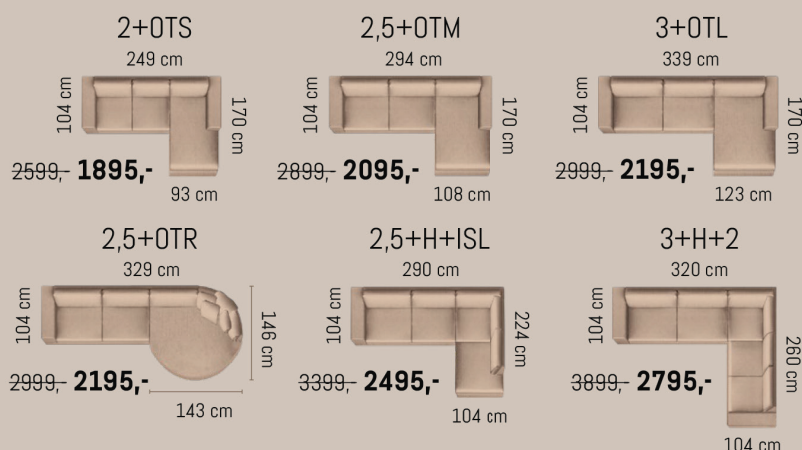

# Workum

Landelijke Zitmeubelen

De bank Workum stel je helemaal naar jouw eigen wens samen. Je kan kiezen uit verschillende opstellingen, afmetingen, zitdiepte, zitcomfort, stoffen, kleuren en afwerking. Zo creëer je jouw ideale bank!

## Lounge- en hoekbanken

Alle opstellingen zijn ook gespiegeld leverbaar. Alle aangegeven maten zijn ter indicatie en kunnen licht afwijken.

## Alle elementen

Elementen met 1 armleuning links of rechts

Elementen zonder armleuningen

Overige elementen

Alle elementen zijn ook gespiegeld leverbaar. Alle aangegeven maten zijn ter indicatie en kunnen licht afwijken.