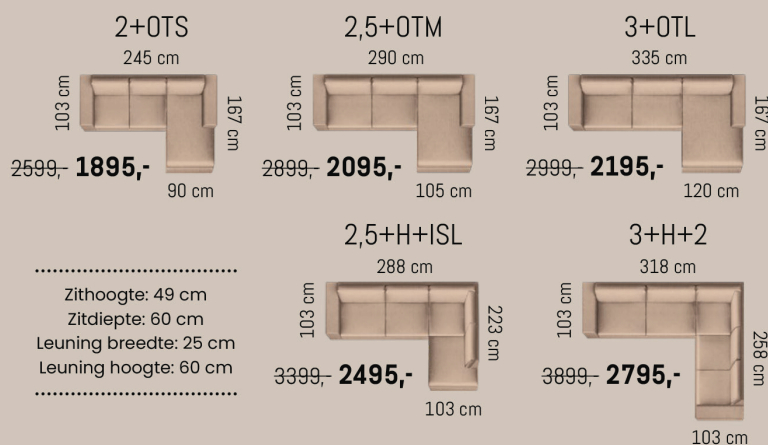

80 cm

479,- **349,-**

Hocker

100 cm

519,- **369,-**

De elementen zijn een indicatie van de afmeting en kunnen licht afwijken. De elementen zijn geen weergave van het model.

Geopend op vrijdag, zaterdag van 10-17 uur en elke zondagmiddag van 12-16 uur.

Antonie van Diemenstraat 8b - 4104 AE Culemborg - Tel: 06 37 00 22 29

www.landelijkezitmeubelen.nl

Harlingen

Landelijke Zitmeubelen

De bank Harlingen stel je helemaal naar jouw eigen wens samen. Je kan kiezen uit verschillende opstellingen, afmetingen, zitdiepte, zitcomfort, stoffen, kleuren en afwerking. Zo creëer je jouw ideale bank!

Lounge- en hoekbanken

Alle opstellingen zijn ook gespiegeld leverbaar. Alle aangegeven maten zijn ter indicatie en kunnen licht afwijken.

Opties

Zitdiepte:
10 cm minder diep: geen meerprijs

Zitcomfort:
Comfort seat: standaard
Hard seat: geen meerprijs
Premium Pock-IT©: € 36,- per zitplaats