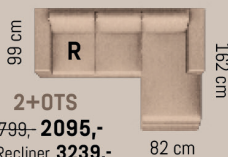

2,5 zits

1899,- **1395,-**
 + Recliner **2572,-**

S 204 - L 222 - XL 226 - R 232 (cm)

3 zits

1999,- **1495,-**
 + Recliner **2672,-**

Loungebanken

S 229 cm

2+OTS