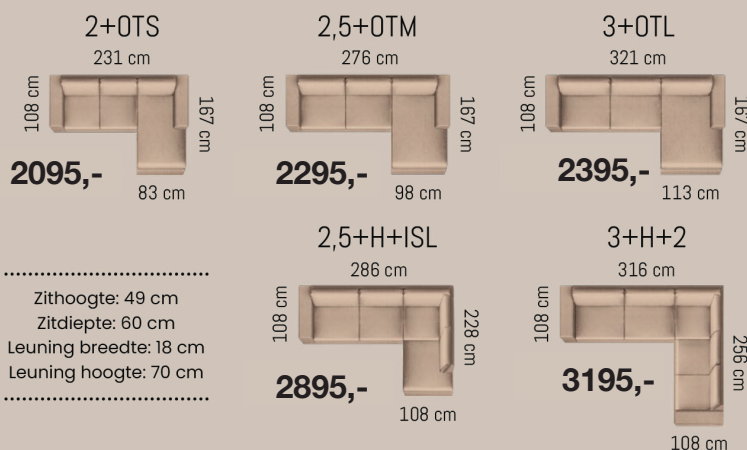

Type rugkussens

Sofa's, hockers en comfort console

Fauteuil 101 cm	Loveseat 116 cm	2 zits 166 cm	
108 cm	108 cm	108 cm	
995,-	1095,-	1295,-	
2,5 zits 196 cm	3 zits 226 cm	Comfort Console 40 cm	
108 cm	108 cm	108 cm	
1395,-	1495,-	259,-	
Hocker 50 cm	Hocker 90 cm	Hocker 80 cm	Hocker 100 cm
50 cm	60 cm	80 cm	70 cm
329,-	409,-	409,-	429,-

www.landelijkezitmeubelen.nl

Leeuwarden

Landelijke Zitmeubelen

De bank Leeuwarden stel je helemaal naar jouw eigen wens samen. Je kan kiezen uit verschillende opstellingen, afmetingen, zitdiepte, zitcomfort, stoffen, kleuren en afwerking. Zo creëer je jouw ideale bank!

Lounge- en hoekbanken

Alle opstellingen zijn ook gespiegeld leverbaar. Alle aangegeven maten zijn ter indicatie en kunnen licht afwijken.

Opties

- Zitdiepte:
10 cm minder diep: geen meerprijs
- Zitcomfort:
Comfort seat: standaard
Hard seat: geen meerprijs
Premium Pock-IT®: € 47,- per zitplaats
- Contrasterende bie: s:
Vintage rugkussens: € 9,- p.s.
Overige rugkussens: € 18,- p.s.
Zitkussens: € 18,- p.s.
ArMLEuning: € 18,- p.s.
- Contrasterend stiksel:
Contra. stiksel: € 10,- per zitplaats
- Doorstofferen zijkant:
Doorstofferen: € 45,- per zijkant (inclusief kroko-verbinding)
- Opties hocker:
Contrasterende bie: s: € 18,- p.s.
Gecapitonneerde romp: € 40,- p.s.
Gecapitonneerd kussen: € 50,- p.s.
Houten tafelblad: € 50,- p.s.